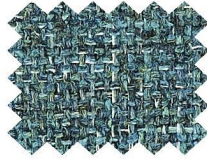

The best beds in the world

RELYON FABRIC OPTIONS

RANGE A FABRICS

Welsh Flint
0386

Mist
0382

Zen Green
0383

Cherry Blossom
0385

Azure
0384

Voltaic
0370

Dynamic
0372

Atomic
0373

Angelic Blue
8070

RANGE B FABRICS

Silver Fox
0394

Grey Dawn
0380

Mink
0401

Biscuit
0379

Cousteau
0395

Midnight
0402

Aubergine
0378

Bright Silver
0424

Aluminium
0423

Fine Silver
0416

Zinc
0417